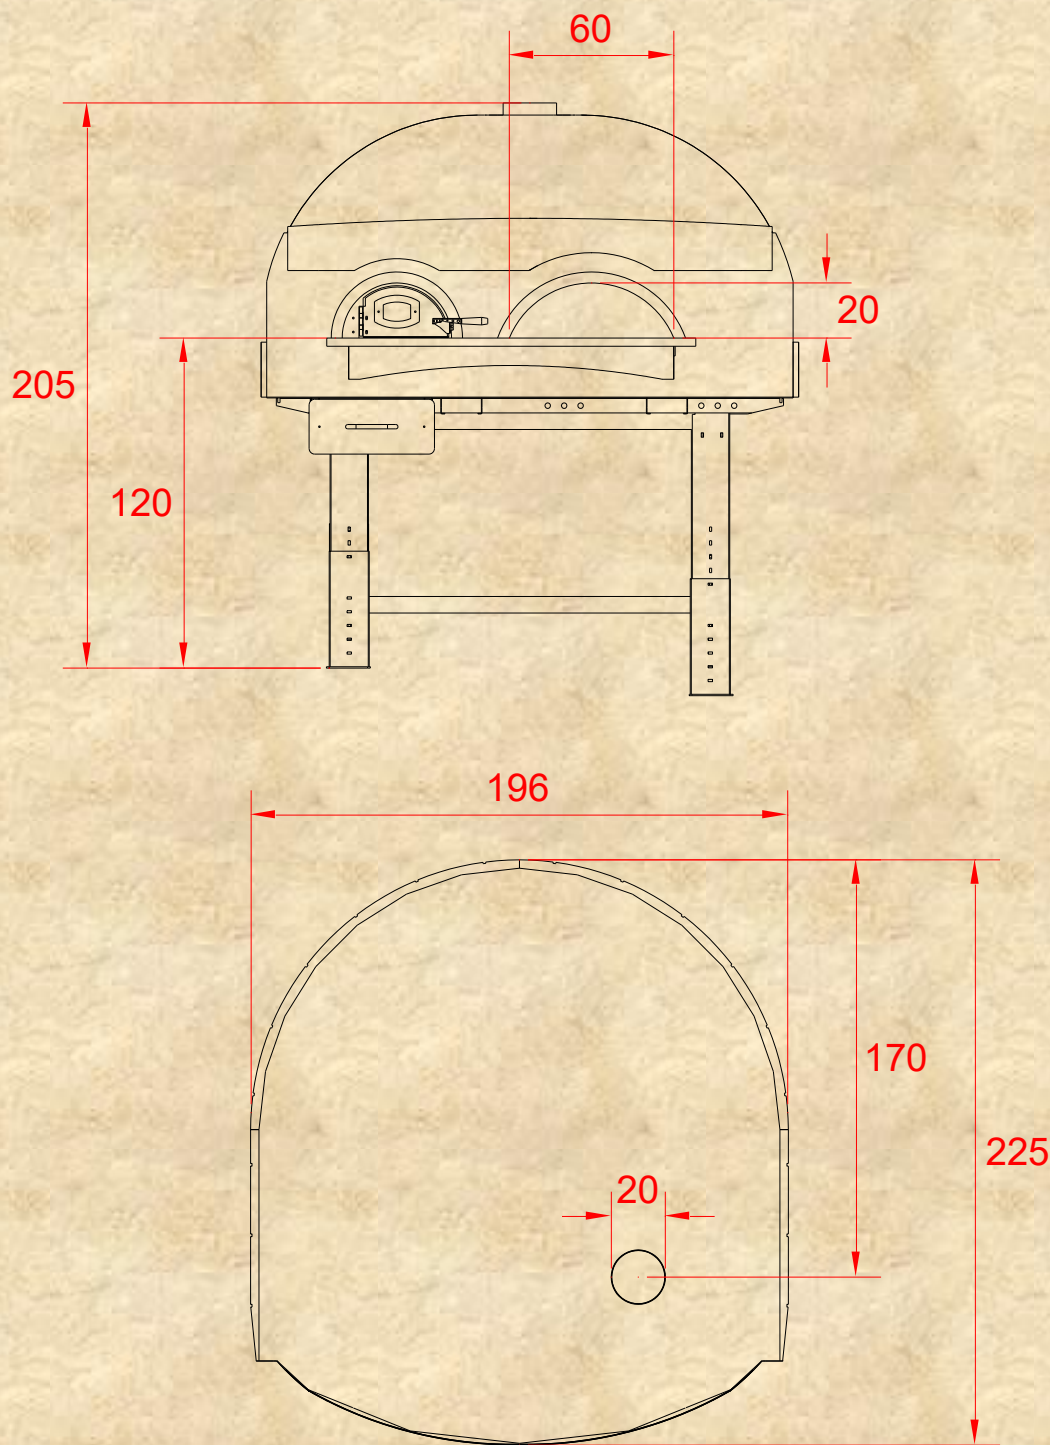

<b>Capacity</b>	9  30cm
<b>Productivity</b>	135  per hour
<b>Firewood Consumption</b> 	5 – 6 kg per hour
<b>Weight</b> 	2150 kg

**Dimensions in cm**

Алматы (7273)495-231  
 Ангарск (3955)60-70-56  
 Архангельск (8182)63-90-72  
 Астрахань (8512)99-46-04  
 Барнаул (3852)73-04-60  
 Белгород (4722)40-23-64  
 Благовещенск (4162)22-76-07  
 Брянск (4832)59-03-52  
 Владивосток (423)249-28-31  
 Владикавказ (8672)28-90-48  
 Владимир (4922) 49-43-18  
 Волгоград (844)278-03-48  
 Вологда (8172)26-41-59  
 Воронеж (473)204-51-73  
 Екатеринбург (343)384-55-89