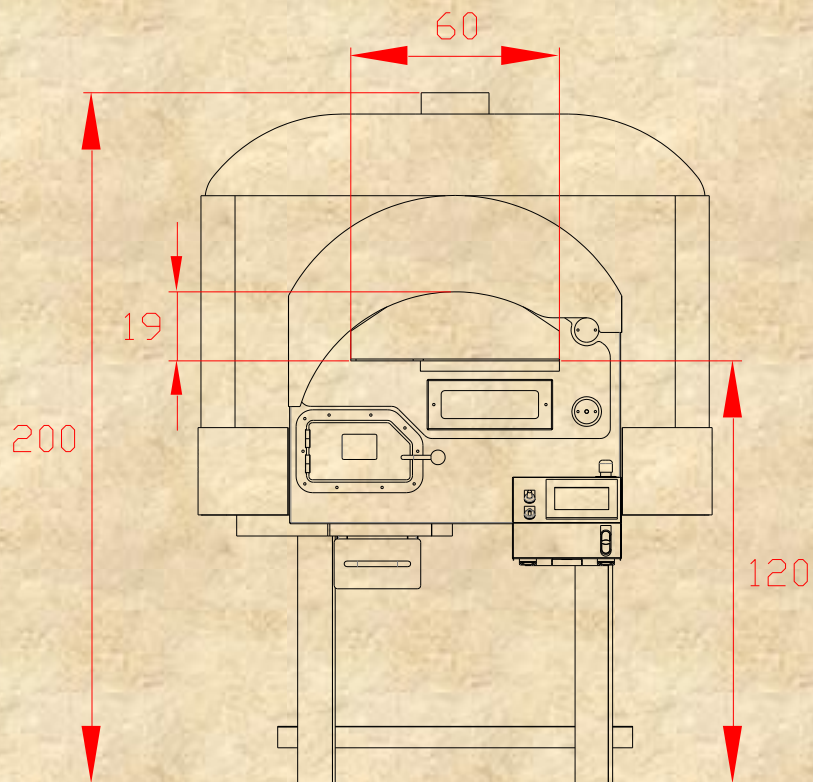

|  |   |  |                                 |                              |
|--|---|--|---------------------------------|------------------------------|
| <b>Capacity</b>  | 6  30 cm     | <b>Thermal Power</b>   | <b>24 kW</b>                    |                              |
| <b>Productivity</b>  | 90  per hour | <b>Gas Connection</b>  | <b>3/4"</b>                     |                              |
| <b>Firewood Consumption</b><br> | <b>4 – 5 kg per hour</b>  | <b>Gas Pressure</b>  | <b>G30-31</b><br><b>37 mbar</b> | <b>G20</b><br><b>20 mbar</b> |
| <b>Gas Consumption</b><br>      | <b>Natural Gas</b>  | <b>Electrical Supply</b><br> | <b>230V/50Hz</b>                |                              |
|  | <b>3.1 mc/h</b>   | <b>Weight</b><br>            | <b>1400 kg</b>                  |                              |
|  | <b>LPG</b>  |  |                                 |                              |
|  | <b>1.8 kg/h</b>   |  |                                 |                              |