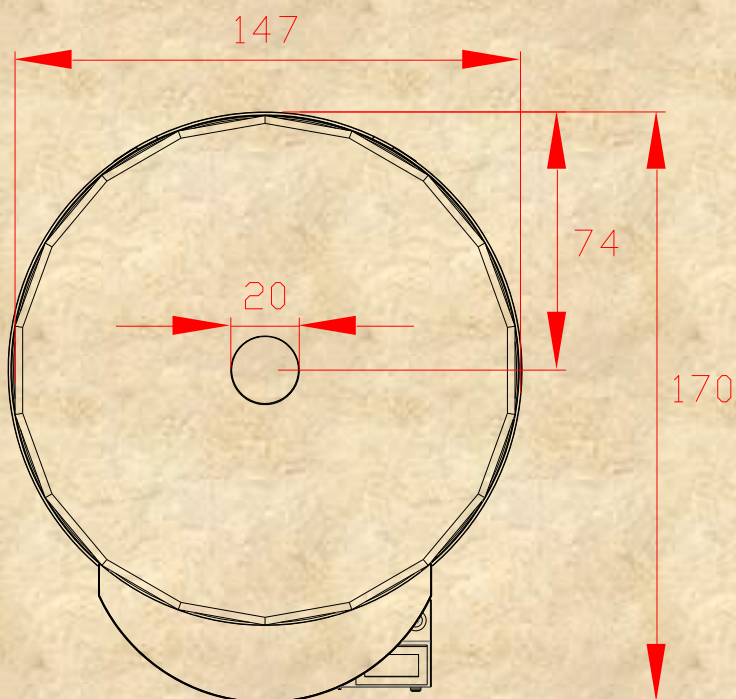

|  |   |  |                                 |                              |
|--|---|--|---------------------------------|------------------------------|
| <b>Capacity</b>  | 6  30 cm     | <b>Thermal Power</b>   | <b>24 kW</b>                    |                              |
| <b>Productivity</b>  | 90  per hour | <b>Gas Connection</b>  | <b>3/4"</b>                     |                              |
| <b>Firewood Consumption</b><br> | <b>4 – 5 kg per hour</b>  | <b>Gas Pressure</b>  | <b>G30-31</b><br><b>37 mbar</b> | <b>G20</b><br><b>20 mbar</b> |
| <b>Gas Consumption</b><br>      | <b>Natural Gas</b>  | <b>Electrical Supply</b><br> | <b>230V/50Hz</b>                |                              |
|  | <b>3.1 mc/h</b>   | <b>Weight</b><br>            | <b>1400 kg</b>                  |                              |
|  | <b>LPG</b>  |  |                                 |                              |
|  | <b>1.8 kg/h</b>   |  |                                 |                              |